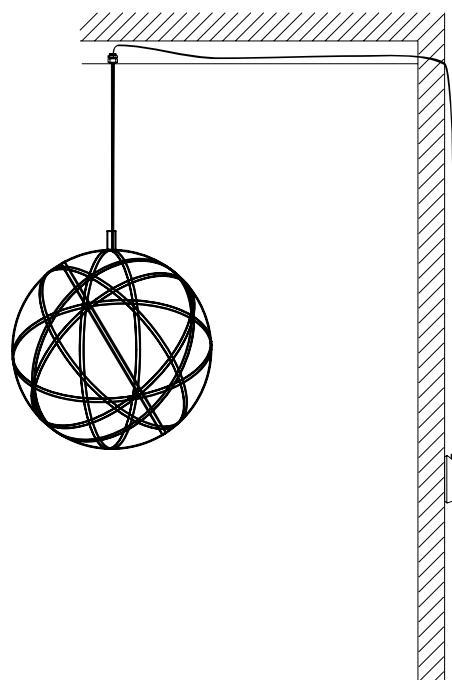

Technische Daten zu den Projektoren finden Sie in der Bildpreisliste.
For specifications on the projectors, please see the pricelist.