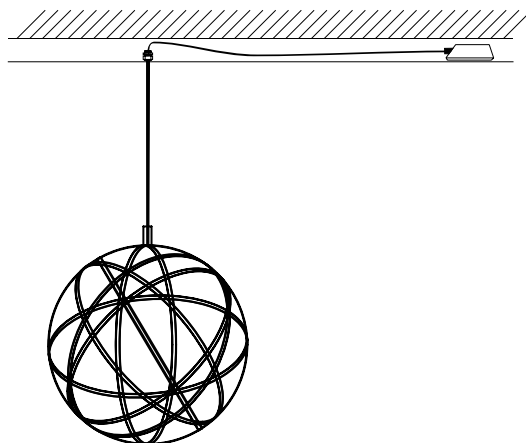

Pirquet

Umlaufbahnen kreisen um ein Zentrum. Kristallin glitzernde Fasern ordnen sich im Inneren. Wie Satelliten in Momentaufnahmen leuchten die Fasern auf den Kreisbahnen. Edles Material kombiniert mit der Magie der Fasertechnik.

Material / *material*
Anzahl Ringe / *number of rings*
Gesamtzahl der Fasern / *total number of fibres*
Gewicht / *weight*

Aluminum
8
around 190
4 kg

Pirquet 50

Material / *material*
Anzahl Ringe / *number of rings*
Gesamtzahl der Fasern / *total number of fibres*
Gewicht / *weight*

Aluminum
6
around 160
3 kg

Abhängoptionen Mounting Options

Der Projektor wird im Zwischenraum der abgehängten Decke platziert. Bitte geben Sie bei der Bestellung die gewünscht Länge des Faserstrangs zum Projektor an.

The projector is placed in the gap between the uncoupled ceiling. For your order please tell us the length of the needed fibre strand, length from pendant to projector.

Der Deckenprojektor wird mit einem 100W Halogenleuchtmittel betrieben und kann direkt auf die Decke aufgesetzt werden. Ideal für eine Installation bei massiven Decken.