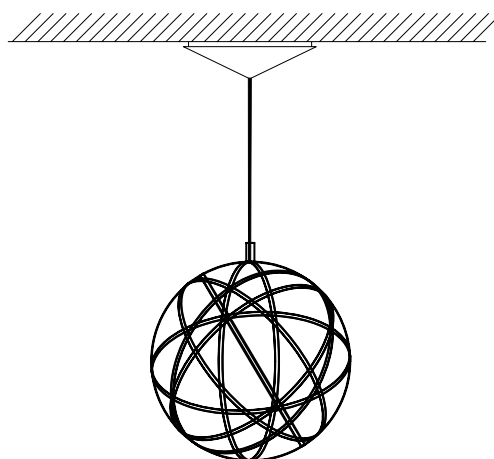

Der Deckenprojektor wird mit einem 100W Halogenleuchtmittel betrieben und kann direkt auf die Decke aufgesetzt werden. Ideal für eine Installation bei massiven Decken.

The Canopy projector is equipped with a 100W halogen lightsource and can be mounted directly onto the ceiling. The ideal solution for an installation onto a solid ceilings.

Der Projektor wird in einem Nebenzimmer (Abstellraum etc.) untergebracht und eine längere Zuleitung in Kauf genommen.

The projector is placed in an adjoining room (storage room etc.) and a longer input lead is accepted.