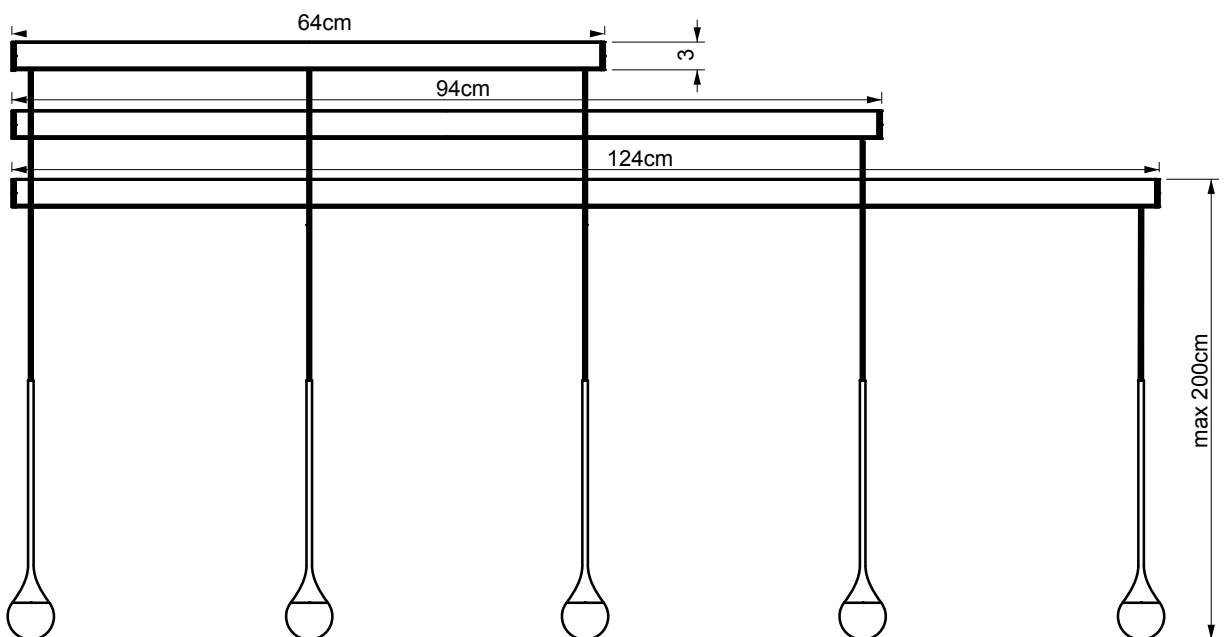

Dropled pendant 1

Material/ *material*: Aluminium/aluminum
 Oberfläche/ *finish*: chrom/chrome
 Eingangsspannung/ *input voltage*: 100-240V
 (Netzteil in Deckenhalterung integriert/ *driver included in ceiling canopy*)
 Leuchtmittel/ *illuminant*: LED
 Farbtemperatur/ *color*: 4100K (neutral)
 Stromverbrauch/ *energy consumption*: 2,5 W
 Lebensdauer/ *life span*: 30 000-50 000h

Optionen:

Glaskugel/ *glas globe*:

glasklar/ *clear*

matt/ *frosted*

Dropled pendant 3,4 & 5

Originalgröße / *original size*