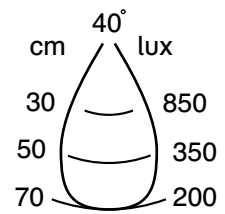

Dropled pendant 1

Material/ *material*: Aluminium/aluminum
 Oberfläche/ *finish*: chrom/chrome
 Eingangsspannung/ *input voltage*: 100-240V
 (Netzteil in Deckenhalterung integriert/ *driver included in ceiling canopy*)
 Leuchtmittel/ *illuminant*: LED
 Farbtemperatur/ *color*: 4100K (neutral)
 Stromverbrauch/ *energy consumption*: 2,5 W
 Lebensdauer/ *life span*: 30 000-50 000h

Optionen:

Glaskugel/ *glas globe*:

glasklar/ *clear*

matt/ *frosted*

Dropled pendant 3,4 & 5

Originalgröße / *original size*