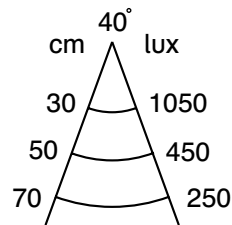

Optionen:

Glaskugel/ *glas globe*:

glasklar/ *clear*

matt/ *frosted*