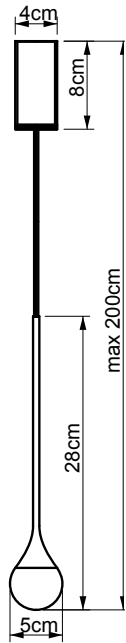

Die Dropled-Pendel-Serie ist mit der neuesten LED Technik ausgestattet und zaubert angenehm weiches Licht, verbraucht kaum Strom und hält praktisch endlos.

Die Kristallglaskugel fokussiert das Licht in einem 40 Grad Winkel. Wählen Sie die glasklare Variante, zeichnet Dropled das Licht kreisförmig auf Tisch oder Boden. In der matten Variante erleuchtet die Glaskugel und das Licht fällt weich nach unten.

Dropled pendant

A dewdrop at dawn? As simple as it is beautiful – the family of “Dropled”. Leds without technology, just pure enjoyment. With a good conscience for our environment. The Dropled-pendant-series is equipped with the latest LED technology and creates pleasant soft light that consumes little power and is virtually endless. The light is focused at a 40 degree angle by the crystal ball. Select the crystal-clear version and the light falls in a circle onto your table or floor. The frosted version instead creates soft light and also illuminates the glass globe itself.

Dropled pendant 1

Material/ *material*: Aluminium/aluminum
 Oberfläche/ *finish*: chrom/chrome
 Eingangsspannung/ *input voltage*: 100-240V
 (Netzteil in Deckenhalterung integriert/ *driver included in ceiling canopy*)
 Leuchtmittel/ *illuminant*: LED
 Farbtemperatur/ *color*: 4100K (neutral)
 Stromverbrauch/ *energy consumption*: 2,5 W
 Lebensdauer/ *life span*: 30 000-50 000h

Optionen:

Glaskugel/ *glas globe*:

glasklar/ *clear*

matt/ *frosted*

Dropled pendant 3,4 & 5

Originalgröße / *original size*