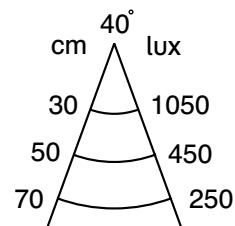

Dropled wall 1

Material/ material: Aluminium/aluminum
 Oberfläche/ finish: chrom/chrome
 Eingangsspannung/ *input voltage*: 100-240V
 (Netzteil in Deckenhalterung integriert/ *driver included in ceiling canopy*)
 Leuchtmittel/ *illuminant*: LED
 Farbtemperatur/ *color*: 4100K
 Stromverbrauch/ *energy consumption*: 2,5 W
 Lebensdauer/ *life span*: 30000-50000h

Optionen:
 Glaskugel/ *glas globe*:

glasklar/ *clear*

matt/ *frosted*

Dropled wall 2

Originalgröße / *original size*