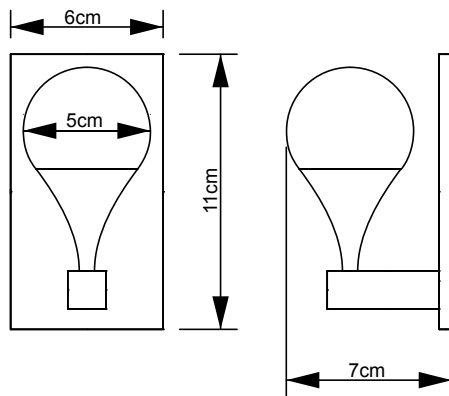

Dropled Wand

Ein Tautropfen in der Morgendämmerung? So einfach wie wunderschön zeigt sich die Leuchtenfamilie „Dropled“. Leds ohne Technik, einfach zum Genießen - mit gutem Gewissen für unsere Umwelt. Die Dropled-Wand-Serie ist mit der neuesten LED-Technik ausgestattet und zaubert angenehm weiches Licht, verbraucht kaum Strom und hält praktisch endlos. Die Kristallglaskugel fokussiert das Licht in einem 40 Grad Winkel. Wählen Sie die glasklare Variante, zeichnet Dropled das Licht direkt an die Wand und kreisförmig an die Decke -perfekt um nicht nur Licht sondern auch Akzente zu setzen. In der matten Variante erleuchtet die Glaskugel und das Licht fällt weich auf Wand und Decke.

Dropled wall

A dewdrop at dawn? As simple as it is beautiful – the family of “Dropled”. Leds without technology, just pure enjoyment.

With a good conscience for our environment.

The Dropled-wall-series is equipped with the latest LED-technology and creates pleasant soft light. The light is focused at a 40 degree angle by a crystal ball. Select the crystal-clear version and the light is drawn directly onto the wall and in a circle onto the ceiling – creating not just light but in addition beautiful accentuations. The frosted version instead creates soft light and also illuminates the glass globe itself.

Dropled wall 1

Material/ material: Aluminium/aluminum
 Oberfläche/ finish: chrom/chrome
 Eingangsspannung/ *input voltage*: 100-240V
 (Netzteil in Deckenhalterung integriert/ *driver included in ceiling canopy*)
 Leuchtmittel/ *illuminant*: LED
 Farbtemperatur/ *color*: 4100K
 Stromverbrauch/ *energy consumption*: 2,5 W
 Lebensdauer/ *life span*: 30000-50000h

Optionen:
 Glaskugel/ *glas globe*:

glasklar/ *clear*

matt/ *frosted*

Dropled wall 2

Originalgröße / *original size*