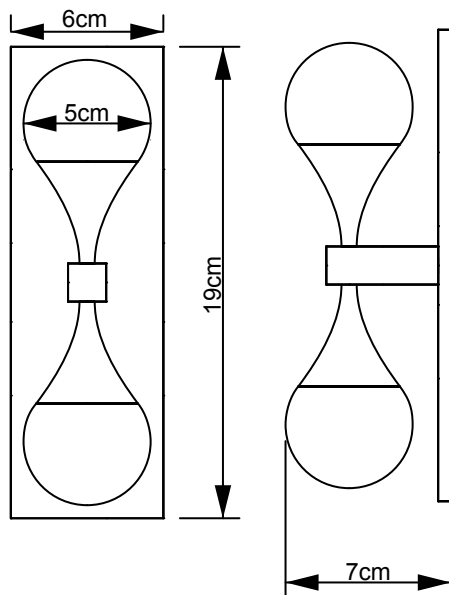

Dropled Wand

Ein Tautropfen in der Morgendämmerung? So einfach wie wunderschön zeigt sich die Leuchtenfamilie „Dropled“. Leds ohne Technik, einfach zum Genießen - mit gutem Gewissen für unsere Umwelt. Die Dropled-Wand-Serie ist mit der neuesten LED-Technik ausgestattet und zaubert angenehm weiches Licht, verbraucht kaum Strom und hält praktisch endlos. Die Kristallglaskugel fokussiert das Licht in einem 40 Grad Winkel. Wählen Sie die glasklare Variante, zeichnet Dropled das Licht direkt an die Wand und kreisförmig an die Decke -perfekt um nicht nur Licht sondern auch Akzente zu setzen. In der matten Variante erleuchtet die Glaskugel und das Licht fällt weich auf Wand und Decke.

Dropled wall

A dewdrop at dawn? As simple as it is beautiful – the family of “Dropled”. Leds without technology, just pure enjoyment.

With a good conscience for our environment.

The Dropled-wall-series is equipped with the latest LED-technology and creates pleasant soft light. The light is focused at a 40 degree angle by a crystal ball. Select the crystal-clear version and the light is drawn directly onto the wall and in a circle onto the ceiling – creating not just light but in addition beautiful accentuations. The frosted version instead creates soft light and also illuminates the glass globe itself.

Dropled wall 1

Material/ material: Aluminium/aluminum
 Oberfläche/ finish: chrom/chrome
 Eingangsspannung/ *input voltage*: 100-240V
 (Netzteil in Deckenhalterung integriert/ *driver included in ceiling canopy*)
 Leuchtmittel/ *illuminant*: LED
 Farbtemperatur/ *color*: 4100K
 Stromverbrauch/ *energy consumption*: 2,5 W
 Lebensdauer/ *life span*: 30000-50000h

Optionen:
 Glaskugel/ *glas globe*:

glasklar/ *clear*

matt/ *frosted*

Dropled wall 2

Originalgröße / *original size*