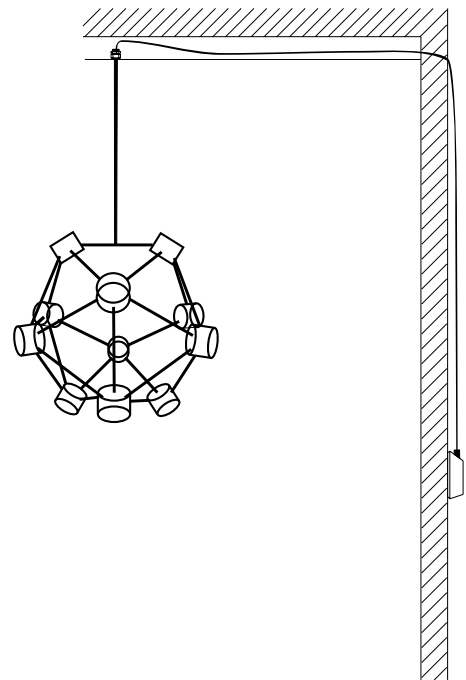

Der Projektor wird in einem Nebenzimmer (Abstellraum etc.) untergebracht und eine längere Zuleitung in Kauf genommen.

The projector is placed in an adjoining room (storage room etc.) and a longer input lead is accepted.