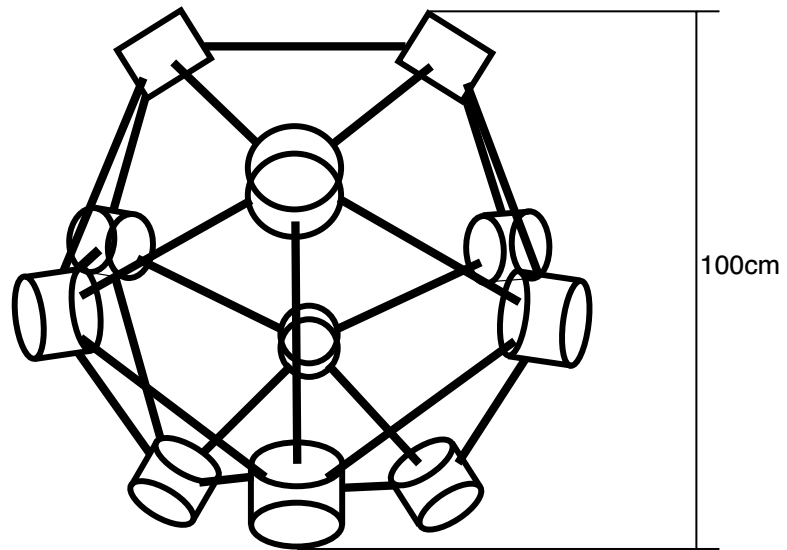

Element

Konstruiert und doch emotional zeigt sich das raumgreifende Element. Futuristisch? Oder doch nur eine Struktur, so alt wie der Urknall? Ein Molekül? Das leichte, transluzente Element schwebt im Raum. Die Ikosaedergeometrie spannt an ihren Ecken leuchtende Röhren auf, die durch das magische Licht der Fasern erstrahlen. Eine einzigartige Leuchte die zum Träumen einlädt. Unaufdringlich aber anziehend!

120 Lichtleitfasern mit je 1,5mm im Querschnitt teilen sich in die 12 Röhren des Ikosaeders auf. Der große Faserquerschnitt erlaubt eine hohe Lichtleistung.

Element

Constructive yet emotional -the wide spreading Element. Futuristic? Or perhaps just a structure as old as the big bang? A molecule? The lightweight, translucent Element floats in space. Magically illuminated by the fibers, the frosted tubes are placed at the corner of an icosahedron. A unique light that invites you to dream. Unobtrusive yet attracting!

120 fibers each with 1.5mm in diameter are separated into the 12 tubes of the icosahedrons shape. The large diameter of the fibers allows a high light output.

Element 100

Material / <i>material</i>	Acrylglas/ <i>acrylic glas</i>
Anzahl Röhren / <i>number of tubes</i>	12
Anzahl der Verbindungsstäbe / <i>number of connecting rods</i>	30
Gesamtzahl der Fasern / <i>total number of fibres</i>	120
Gewicht / <i>weight</i>	4 kg

Element 60

Material / <i>material</i>	Acrylglas/ <i>acrylic glas</i>
Anzahl Röhren / <i>number of tubes</i>	12
Anzahl der Verbindungsstäbe / <i>number of connecting rods</i>	30
Gesamtzahl der Fasern / <i>total number of fibres</i>	120
Gewicht / <i>weight</i>	3 kg