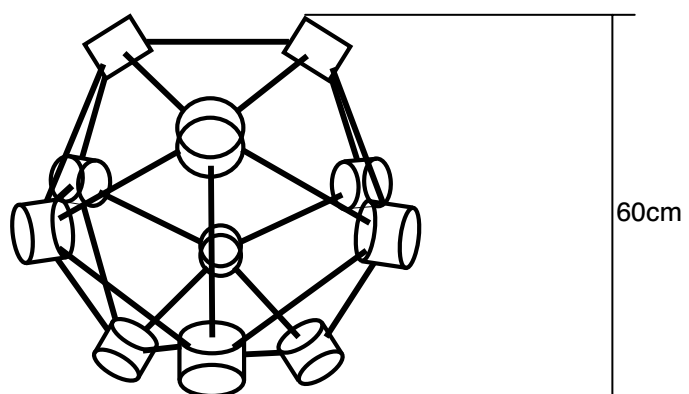

Element

Konstruiert und doch emotional zeigt sich das raumgreifende Element. Futuristisch? Oder doch nur eine Struktur, so alt wie der Urknall? Ein Molekül? Das leichte, transluzente Element schwebt im Raum. Die Ikosaedergeometrie spannt an ihren Ecken leuchtende Röhren auf, die durch das magische Licht der Fasern erstrahlen. Eine einzigartige Leuchte die zum Träumen einlädt. Unaufdringlich aber anziehend!

120 Lichtleitfasern mit je 1,5mm im Querschnitt teilen sich in die 12 Röhren des Ikosaeders auf. Der große Faserquerschnitt erlaubt eine hohe Lichtleistung.

Element

Constructive yet emotional -the wide spreading Element. Futuristic? Or perhaps just a structure as old as the big bang? A molecule? The lightweight, translucent Element floats in space. Magically illuminated by the fibers, the frosted tubes are placed at the corner of an icosahedron. A unique light that invites you to dream. Unobtrusive yet attracting!

120 fibers each with 1.5mm in diameter are separated into the 12 tubes of the icosahedrons shape. The large diameter of the fibers allows a high light output.

Element 100

Material / <i>material</i>	Acrylglas/ <i>acrylic glas</i>
Anzahl Röhren / <i>number of tubes</i>	12
Anzahl der Verbindungsstäbe / <i>number of connecting rods</i>	30
Gesamtzahl der Fasern / <i>total number of fibres</i>	120
Gewicht / <i>weight</i>	4 kg

Element 60

Material / <i>material</i>	Acrylglas/ <i>acrylic glas</i>
Anzahl Röhren / <i>number of tubes</i>	12
Anzahl der Verbindungsstäbe / <i>number of connecting rods</i>	30
Gesamtzahl der Fasern / <i>total number of fibres</i>	120
Gewicht / <i>weight</i>	3 kg