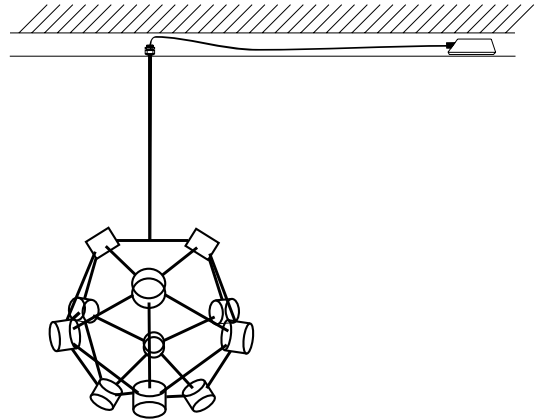

120 Lichtleitfasern mit je 1,5mm im Querschnitt teilen sich in die 12 Röhren des Ikosaeders auf. Der große Faserquerschnitt erlaubt eine hohe Lichtleistung.

Element

Constructive yet emotional -the wide spreading Element. Futuristic? Or perhaps just a structure as old as the big bang? A molecule? The lightweight, translucent Element floats in space. Magically illuminated by the fibers, the frosted tubes are placed at the corner of an icosahedron. A unique light that invites you to dream. Unobtrusive yet attracting!

120 fibers each with 1.5mm in diameter are separated into the 12 tubes of the icosahedrons shape. The large diameter of the fibers allows a high light output.

Element 100

Material / <i>material</i>	Acrylglas/ <i>acrylic glas</i>
Anzahl Röhren / <i>number of tubes</i>	12
Anzahl der Verbindungsstäbe / <i>number of connecting rods</i>	30
Gesamtzahl der Fasern / <i>total number of fibres</i>	120
Gewicht / <i>weight</i>	4 kg

Element 60

Material / <i>material</i>	Acrylglas/ <i>acrylic glas</i>
Anzahl Röhren / <i>number of tubes</i>	12
Anzahl der Verbindungsstäbe / <i>number of connecting rods</i>	30
Gesamtzahl der Fasern / <i>total number of fibres</i>	120
Gewicht / <i>weight</i>	3 kg

Abhängoptionen *Mounting Options*

Der Projektor wird im Zwischenraum der abgehängten Decke platziert. Bitte geben Sie bei der Bestellung die gewünscht Länge des Faserstrangs zum Projektor an.

The projector is placed in the gap between the uncoupled ceiling. For your order please tell us the length of the needed fibre strand, length from pendant to projector.