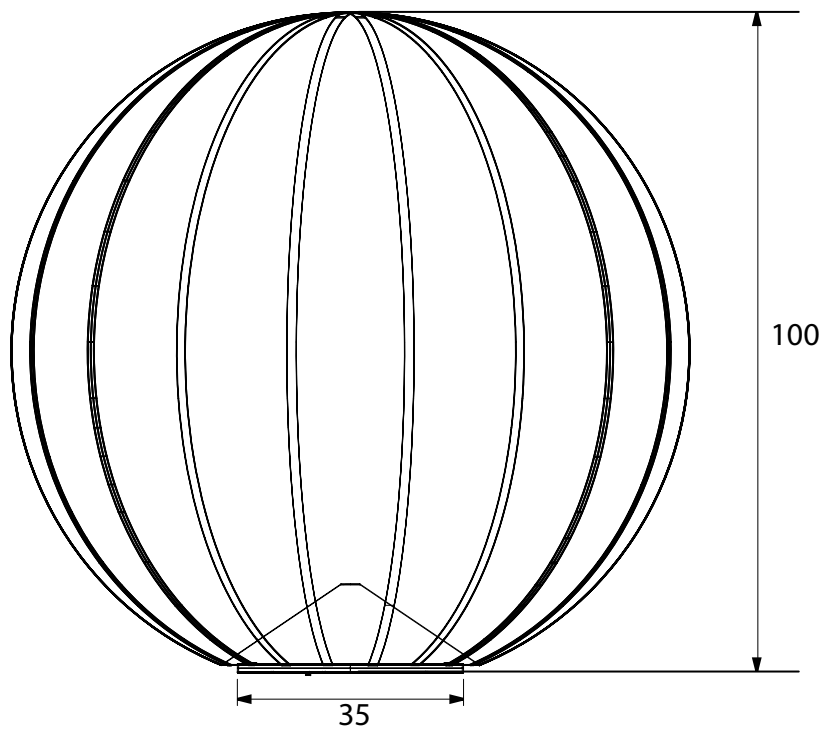

Citrullus

Citrullus entfacht ein raumgreifendes Feuerwerk gefangen in einer filigranen Kugel aus Metall. Mit über 200 Fasern befeuert es den umliegenden Raum und projiziert an Decke und Boden die Schatten seiner ausladenden Arme, die wie schützende Reifen das Zentrum, die verborgene Lichtquelle, umlaufen.

Citrullus ignites a space-arching fireworks caught in a delicate sphere made of metal. More than 200 fibres enlighten the surrounding space and project the shadows of its extensive arms to ceiling and floor. The metal arms protectively circulating around the hidden lightsource.

Citrullus

Material / *material*

Anzahl Ringe / *number of rings*

Gesamtzahl der Fasern / *total number of fibres*

Gewicht / *weight*

Projektor / *projector*

Aluminum

9